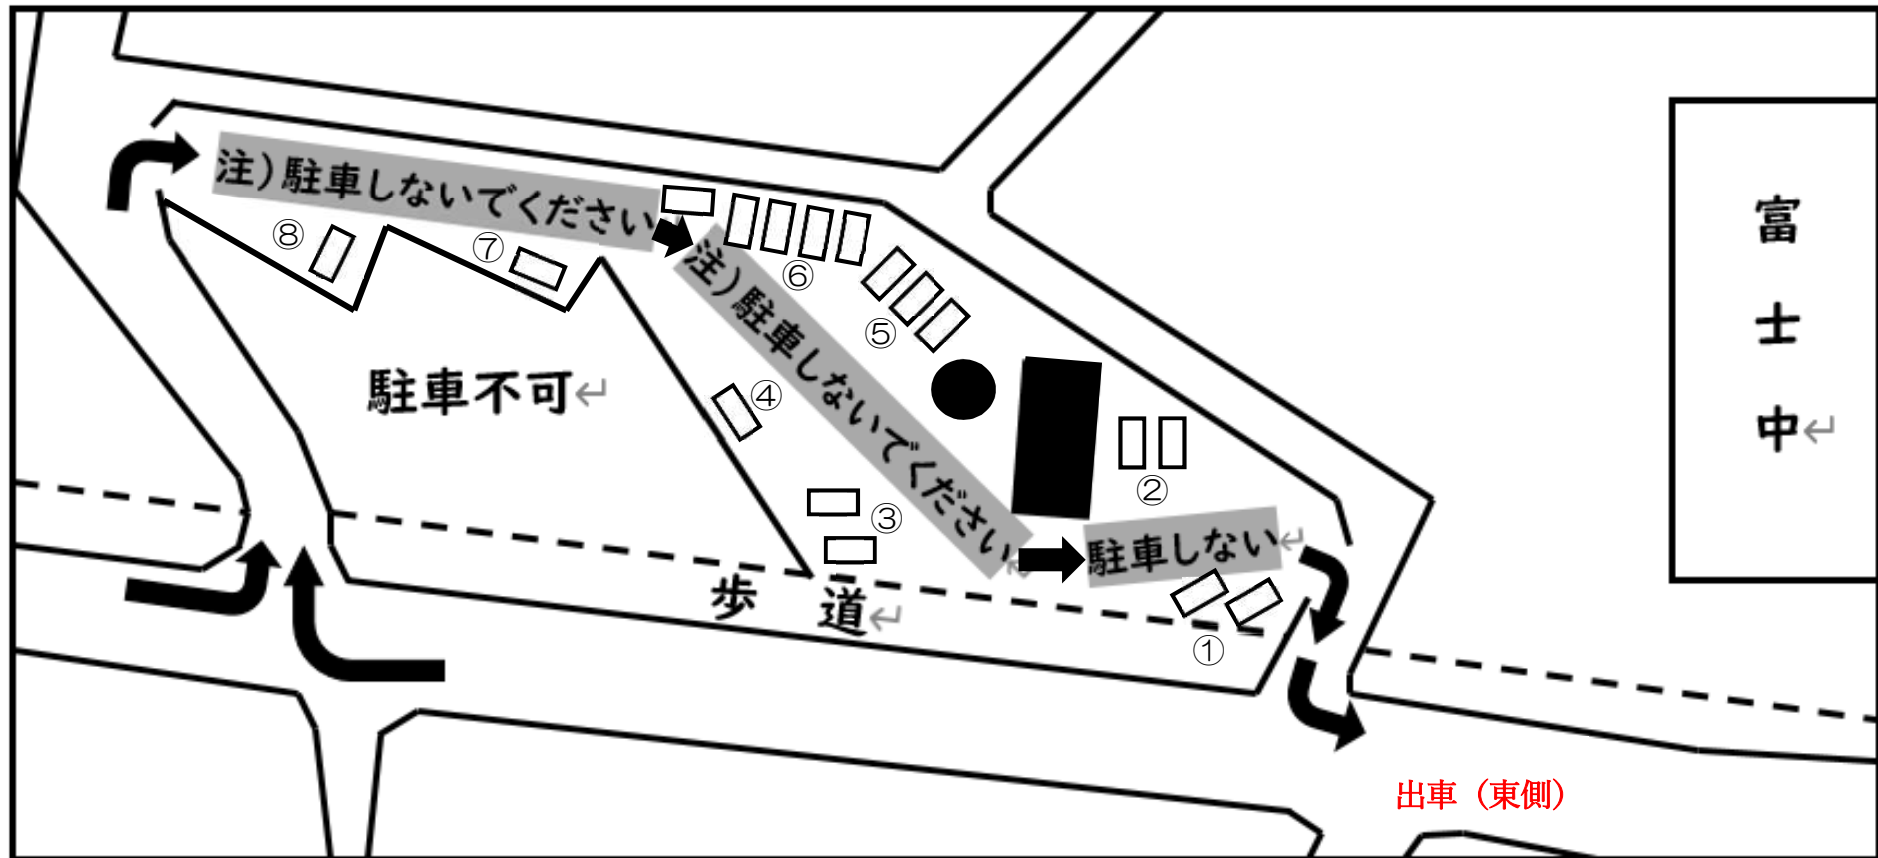

1月26日(日)講習会 送迎・乗降場所案内図 忠霊塔駐車場の利用方法について

- ・送迎のみの場合は、**忠霊塔駐車場内**で安全に注意し、速やかに乗降してください。
- ・矢印に従い、**一方通行を徹底**してください。
- ・特に、**出口(出車)**は混雑が予想されるので、**必ず東側(富士中寄り)に出る**ようご協力ください。
- ・近隣の商業施設に駐車すると大変ご迷惑になりますので、絶対に駐車しないでください。 ※ **近隣商業施設駐車禁止**
- ・ルールとマナーを守って利用するよう、よろしくお願いします。